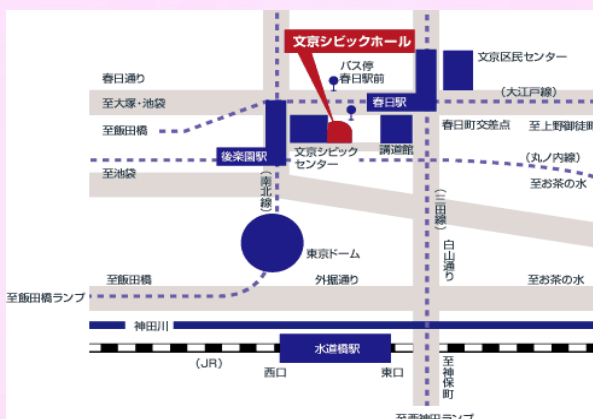

KAORU MORIOKA

森岡 薫

※シューベルト：即興曲

- Op.90-1
- Op.142-1,3

※シューマン：ウィーンの謝肉祭の道化

- Op.26

※都合により曲目が変更になる場合がございます。あらかじめご了承ください。

日時 2008年 **9月14日(土)**
19:00開演 (18:40開場)

会場 文京シビック 小ホール

主催・お問合せ 及川音楽事務所

☎ 03-3946-7189 / 090-1770-2339

✉ oikawakazuharu@s7.dion.ne.jp

URL <http://oikawa-classic.com>

チケット 全席自由 ¥3,000 ペア券 ¥5,000

チケット取扱

① 及川音楽事務所 Tel/Fax 03-3946-7189

- 東京メトロ丸ノ内線 後楽園駅
4bまたは5番出口(徒歩3分)
- 東京メトロ南北線 後楽園駅 5番出口(徒歩3分)
- 都営地下鉄三田線 春日駅
文京シビックセンター連絡通路(徒歩3分)
- 都営地下鉄大江戸線 春日駅(徒歩3分)
- JR中央・総武線水戸橋駅(徒歩8分)